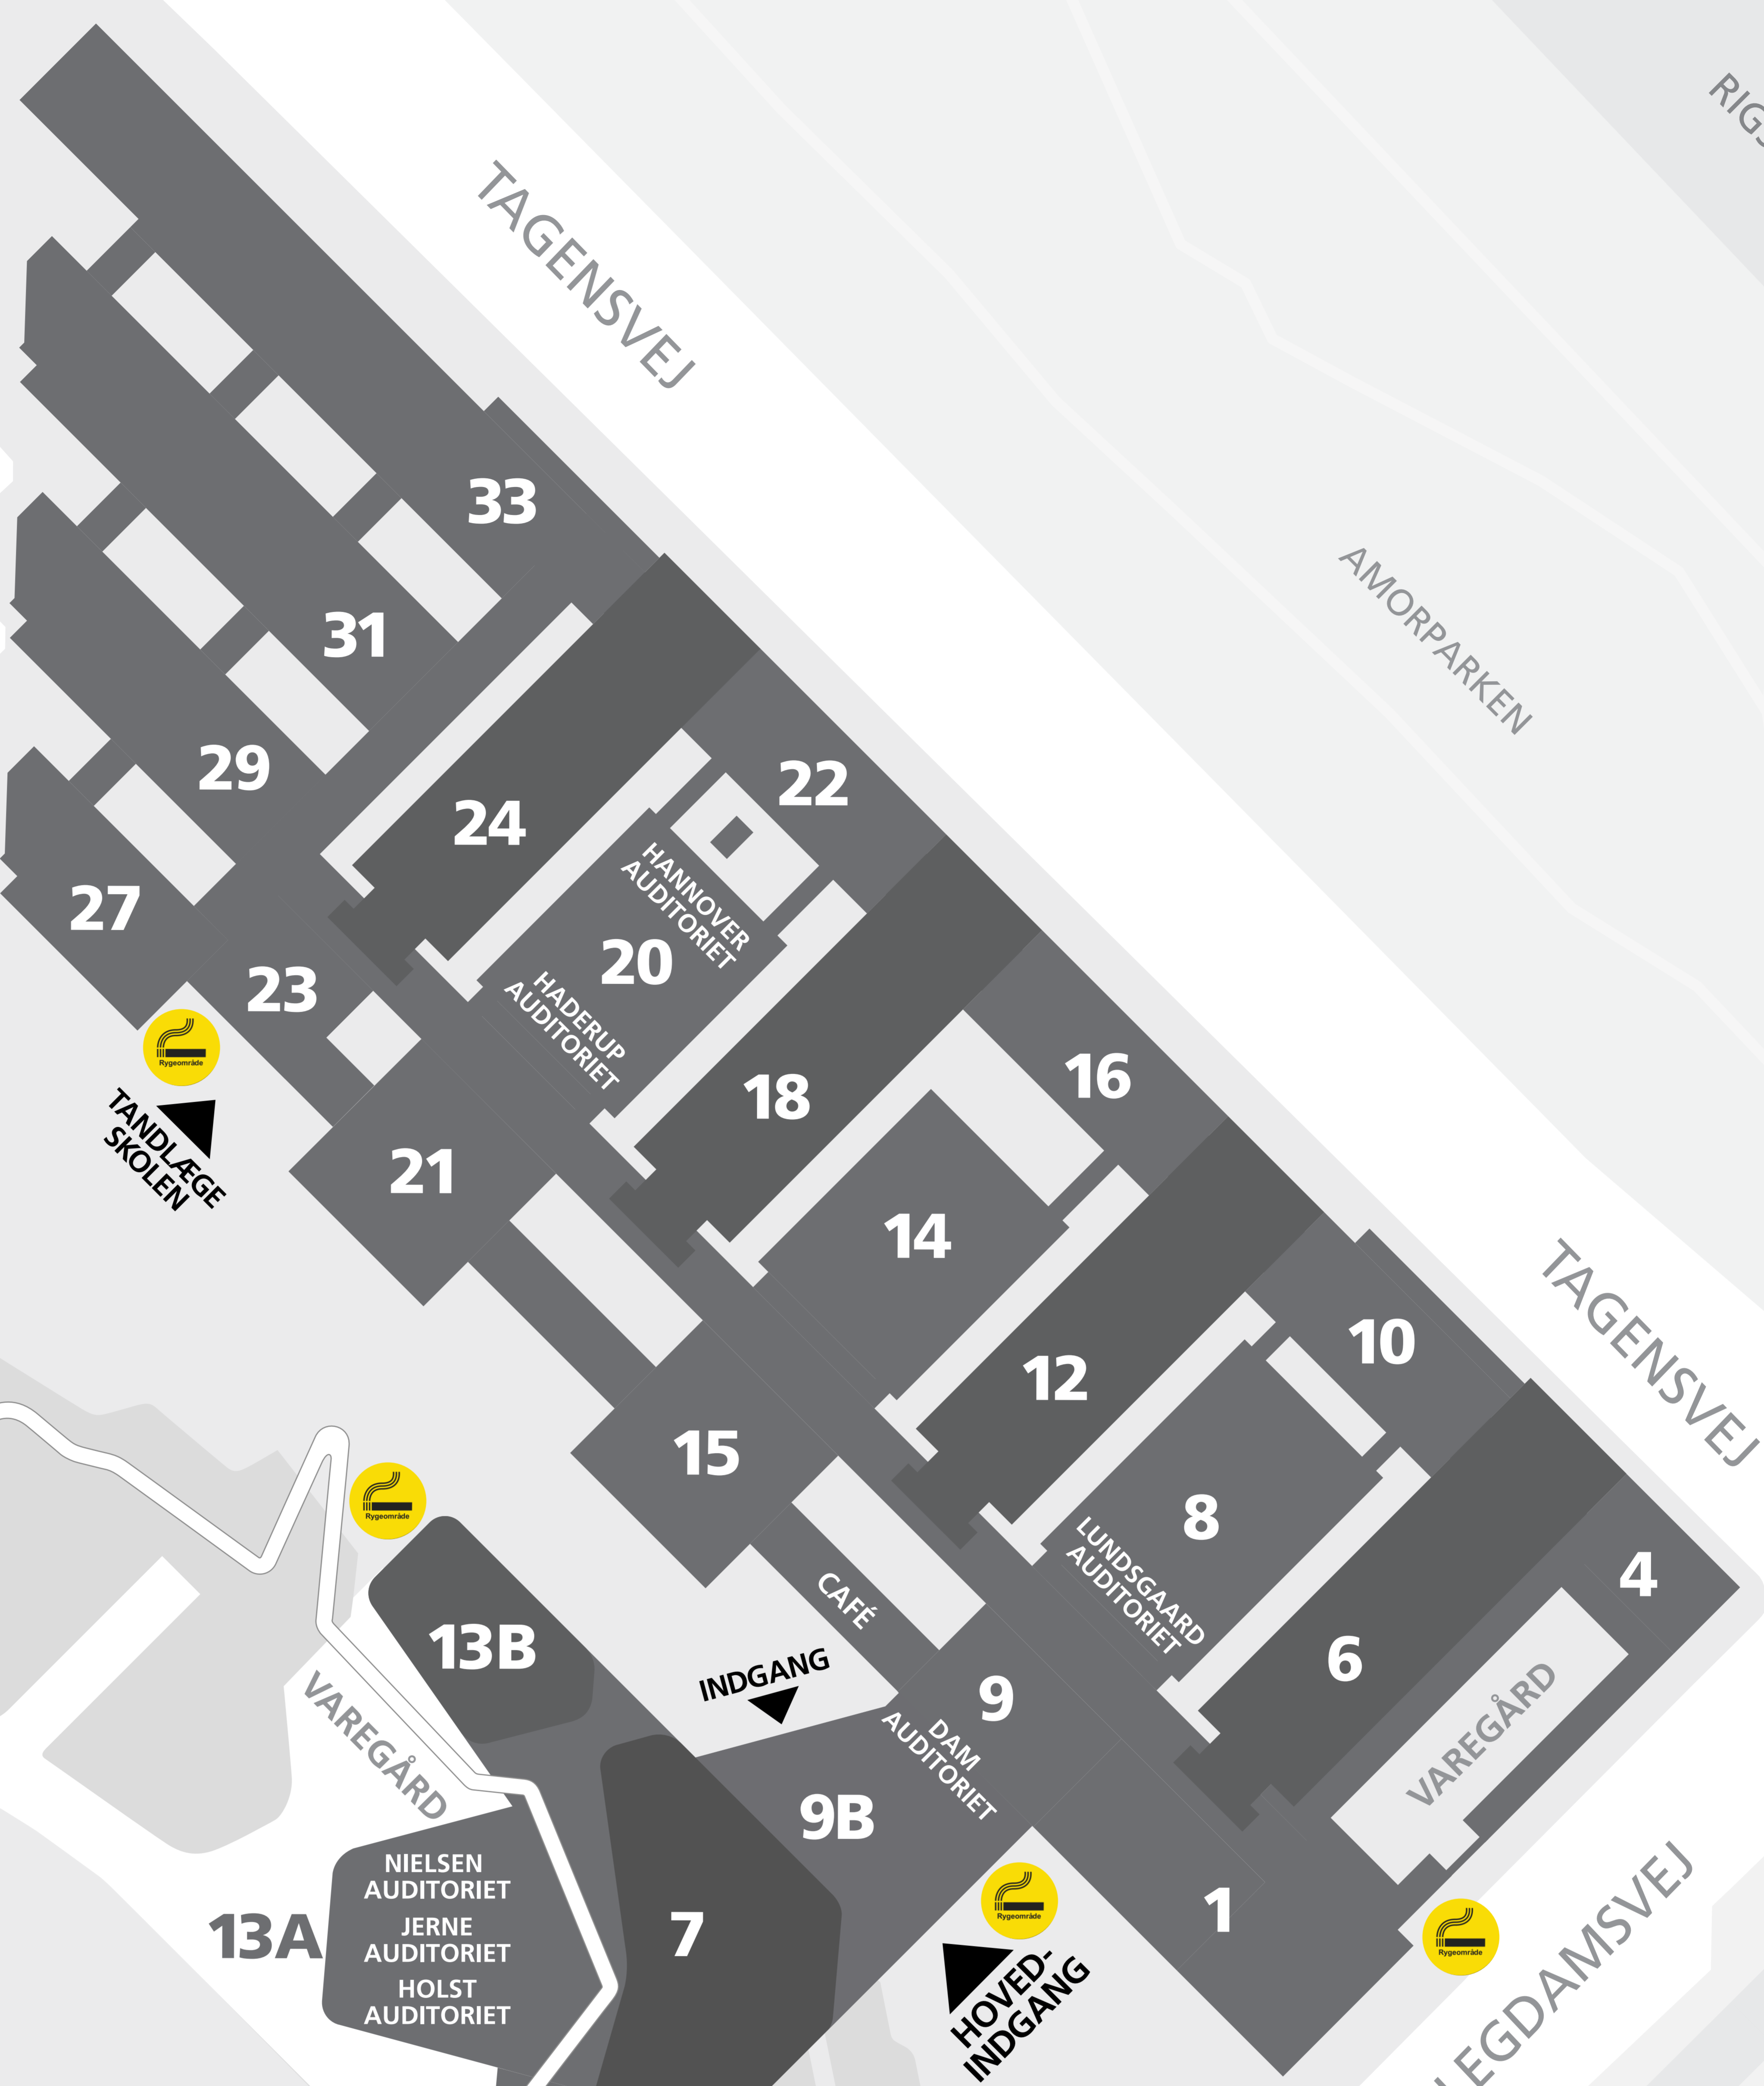

RIGSHOSPITALET

AMORPARKEN

TAGENSVEJ

NØRRE ALLÉ

MØLLEGADE

NØRRE ALLÉ

TAGENSVEJ

BLEGDAMSVEJ

BLEGDAMSVEJ

NØRRE ALLÉ

SANKT HANS TORV